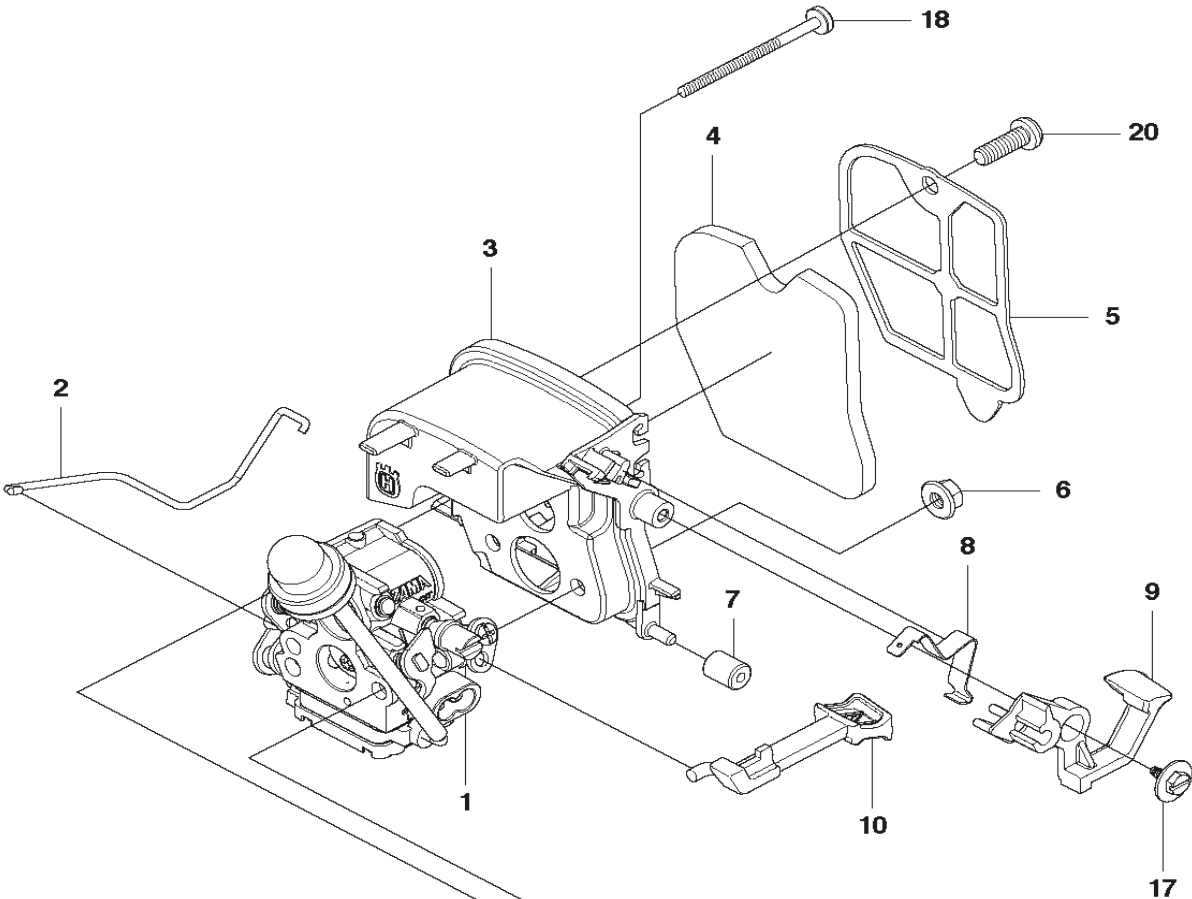

REF.	ART. NR	ARTIKELBESKRIVNING	ANMÄRKNING	KIT
1	581608001	SEAL	SEAL RADIAL BEARING 12 X 36.2 X 3.7	2
3	577830802	SATS	KIT CRANKSHAFT COMPLETE HARDMOUNT BEARING	1
4	585621401	LAGER	BEARING 37MM OD	2

REF.	ART. NR	ARTIKELBESKRIVNING	ANMÄRKNING	KIT
1	587465401	SKIFTNYCKEL	WRENCH CHAINBRAKE RESET	1

REF.	ART. NR	ARTIKELBESKRIVNING	ANMÄRKNING	KIT
1	586936202	FÖRGASARE	CARBURETOR WITH PURGE BULB	1
2	577815201	SPJÄLL	THROTTLE WIRE	1
3	575493401	LUFTFILTER	HOUSING	1
4	545061801	LUFTFILTER	AIR FILTER	1
5	545151801	PLATTA	FILTER PLATE	1
6	530016101	MUTTER	NUT	2
7	545061901	ISOLATOR	ISOLATOR FILTER HOUSING	1
8	545063401	SWITCH.SPRING	SWITCH SPRING	1
9	545061701	SWITCH LEVER	SWITCH LEVER	1
10	545061601	CHOKE KNOB	CHOKE KNOB	1
11	545061501	CARB ADAPTOR SEAL	CARB ADAPTOR SEAL	1
13	577636501	ADAPTOR	ADAPTOR CARBURETOR	1
15	545033701	STUD-CARBURETOR	STUD-CARBURETOR	2
16	545158301	CARB ADAPTOR SCREW	CARB ADAPTOR SCREW	4
17	530016080	SCREW	SCREW	1
18	545074901	TOP STUD-CARBURETOR	TOP STUD-CARBURETOR	1
19	545081892	PACKNINGSSATS	GASKET KIT	1
20	530016349	SCREW	SCREW	1

REF.	ART. NR	ARTIKELBESKRIVNING	ANMÄRKNING	KIT
1	587609701	SATS	KIT CARB REPAIR	1
2	573977601	SATS	CARBURETOR GASKET	1
3	545008030	PURGE	PURGE AND LINE ASSEMBLY	1
4	586936202	FÖRGASARE	CARBURETOR	1

REF.	ART. NR	ARTIKELBESKRIVNING	ANMÄRKNING	KIT
2	530057950	PIN. DOWEL	PIN. DOWEL	1
3	530057913	LÄNK	LINK FRONT	1
4	574780301	SCREW	SCREW M3.63-1.34 X 8MM TORX	1
5	530016415	SPRING COMPRESSION	SPRING COMPRESSION	1
6	530016110	SCREW	SCREW BAR ADJUSTMENT	1
7	530038593	HÅLLARE	RETAINER BAR ADJUSTMENT	1
8	530015826	PENNOR	PIN BAR ADJUSTING	1
10	530015913	PENNOR	PIN BRAKE BAND	1
11	530057923	BROMSBAND	BRAKE BAND	1
12	525743001	KÅPA	COVER CHAIN BRAKE	1
13	545227101	SCREW	SCREW	3
14	530015917	MUTTER	NUT	2
15	545118701	DEKAL	DECAL	1
16	525628901	KEDJEBROMS KPL	CHAIN BRAKE ASSY	1