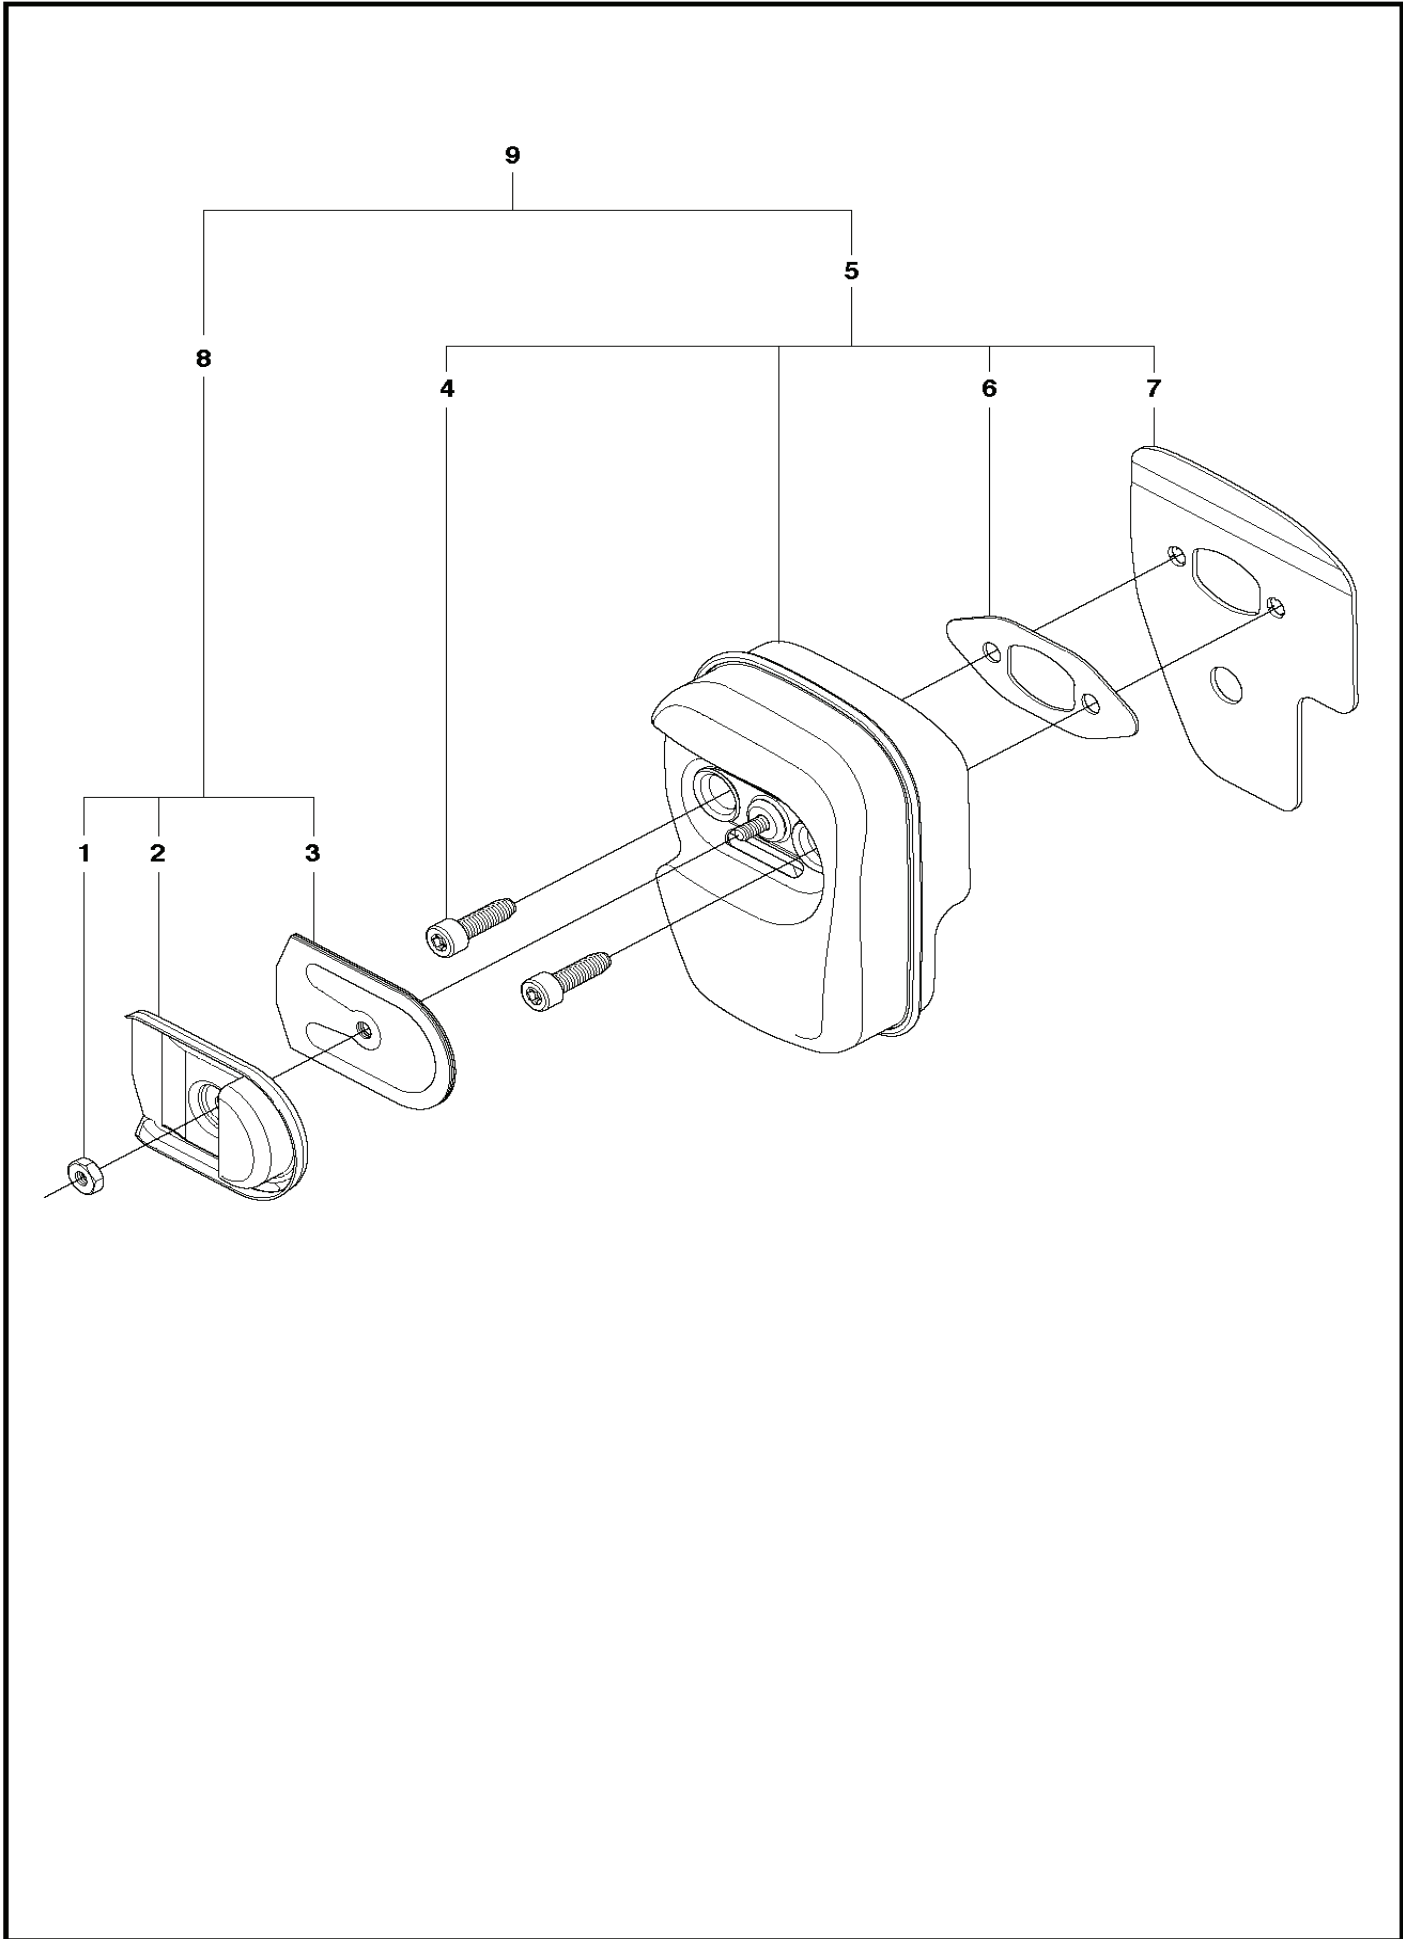

REF.	ART. NR	ARTIKELBESKRIVNING	ANMÄRKNING	KIT
1	574266401	MUTTER	NUT 10MM BRASS	1
2	545076901	EXHAUST PLATE	EXHAUST PLATE	1
3	545167401	NÄT	SCREEN ARRESTOR GASKET	1
4	530016338	BULT	BOLT	2
5	586094301	LJUDDÄMPARE	MUFFLER ASSY	1
6	530054884	MUFFLER GASKET	MUFFLER GASKET	1
7	545066901	MUFFLER BACK PLATE	MUFFLER BACK PLATE	1
8	545008027	SATS	KIT SPARK ARRESTOR	1
9	545180843	LJUDDÄMPARE	MUFFLER KIT COMPLETE	1