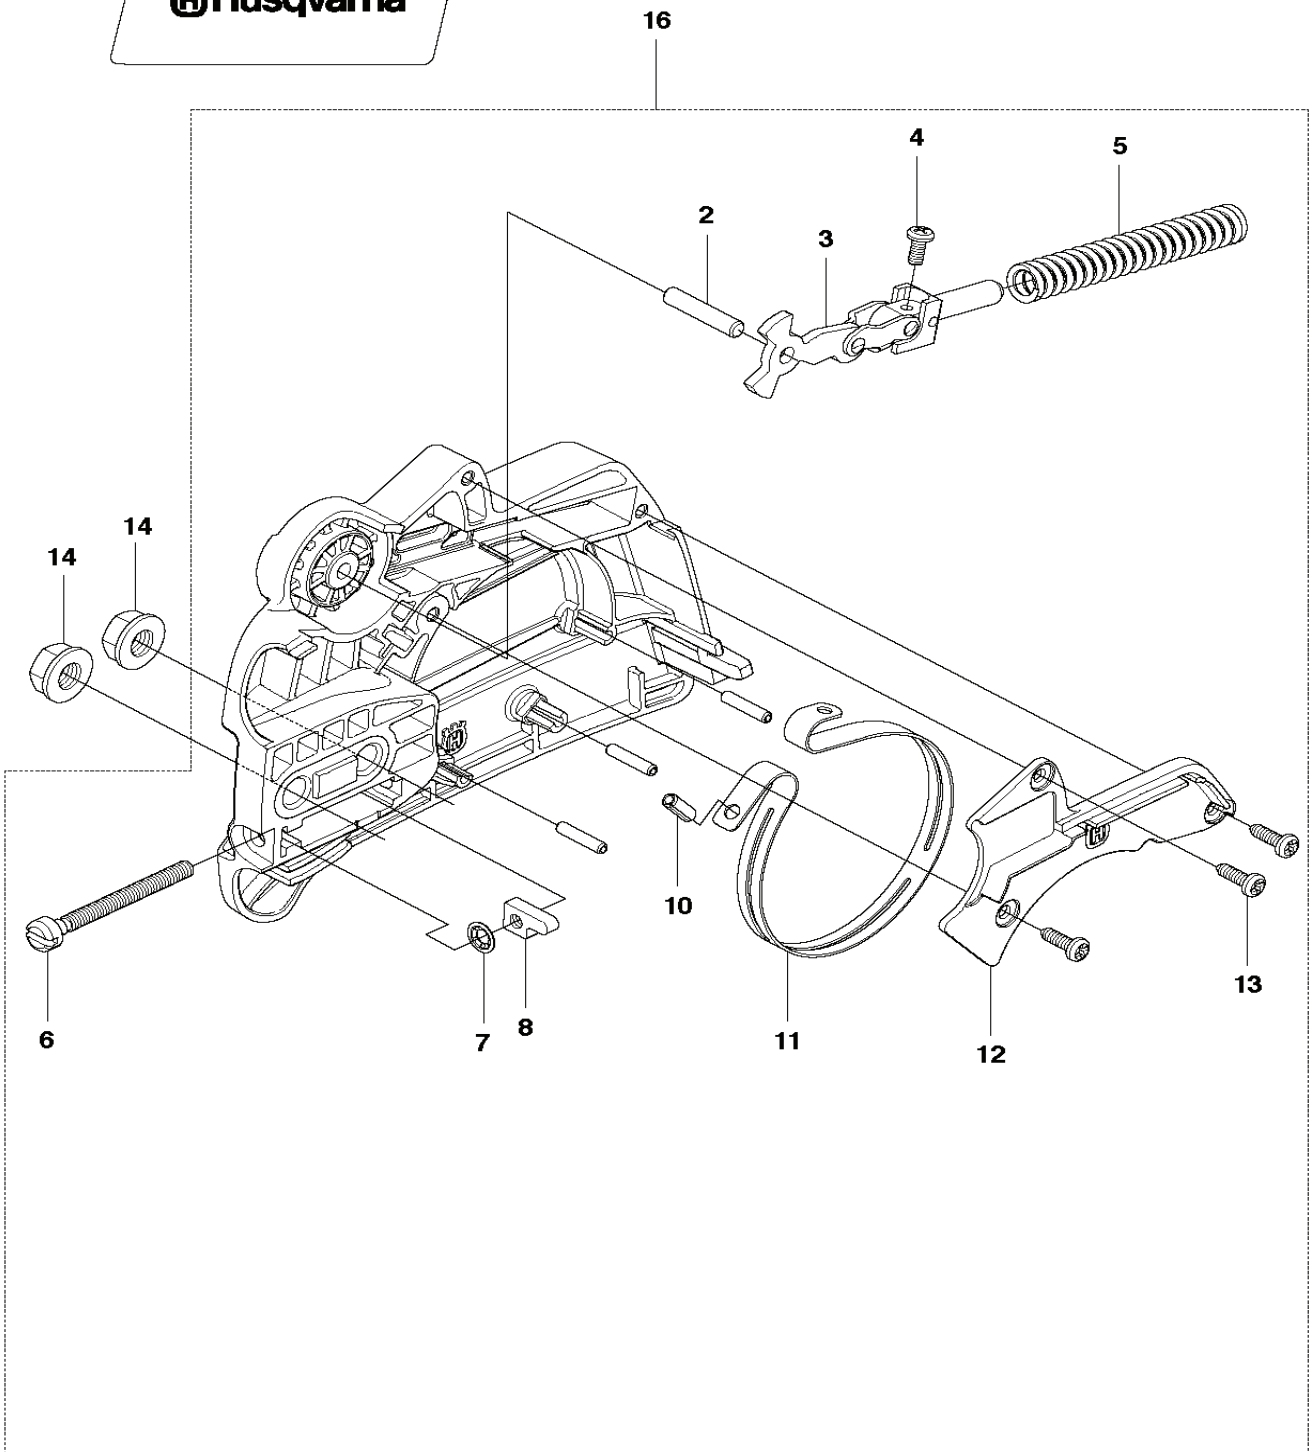

REF.	ART. NR	ARTIKELBESKRIVNING	ANMÄRKNING	KIT
1	581608001	SEAL	SEAL RADIAL BEARING 12 X 36.2 X 3.7	2
3	577830802	SATS	KIT CRANKSHAFT COMPLETE HARDMOUNT BEARING	1
4	585621401	LAGER	BEARING 37MM OD	2

REF.	ART. NR	ARTIKELBESKRIVNING	ANMÄRKNING	KIT
1	587465401	SKIFTNYCKEL	WRENCH CHAINBRAKE RESET	1

REF.	ART. NR	ARTIKELBESKRIVNING	ANMÄRKNING	KIT
1	586936202	FÖRGASARE	CARBURETOR WITH PURGE BULB	1
2	577815201	SPJÄLL	THROTTLE WIRE	1
3	575493401	LUFTFILTER	HOUSING	1
4	545061801	LUFTFILTER	AIR FILTER	1
5	545151801	PLATTA	FILTER PLATE	1
6	530016101	MUTTER	NUT	2
7	545061901	ISOLATOR	ISOLATOR FILTER HOUSING	1
8	545063401	SWITCH.SPRING	SWITCH SPRING	1
9	545061701	SWITCH LEVER	SWITCH LEVER	1
10	545061601	CHOKE KNOB	CHOKE KNOB	1
11	545061501	CARB ADAPTOR SEAL	CARB ADAPTOR SEAL	1
13	577636501	ADAPTOR	ADAPTOR CARBURETOR	1
15	545033701	STUD-CARBURETOR	STUD-CARBURETOR	2
16	545158301	CARB ADAPTOR SCREW	CARB ADAPTOR SCREW	4
17	530016080	SCREW	SCREW	1
18	545074901	TOP STUD-CARBURETOR	TOP STUD-CARBURETOR	1
19	545081892	PACKNINGSSATS	GASKET KIT	1
20	530016349	SCREW	SCREW	1

REF.	ART. NR	ARTIKELBESKRIVNING	ANMÄRKNING	KIT
1	587609701	SATS	KIT CARB REPAIR	1
2	573977601	SATS	CARBURETOR GASKET	1
3	545008030	PURGE	PURGE AND LINE ASSEMBLY	1
4	586936202	FÖRGASARE	CARBURETOR	1

REF.	ART. NR	ARTIKELBESKRIVNING	ANMÄRKNING	KIT
2	530057950	PIN. DOWEL	PIN. DOWEL	1
3	530057913	LÄNK	LINK FRONT	1
4	574780301	SCREW	SCREW M3.63-1.34 X 8MM TORX	1
5	530016415	SPRING COMPRESSION	SPRING COMPRESSION	1
6	530016110	SCREW	SCREW BAR ADJUSTMENT	1
7	530038593	HÅLLARE	RETAINER BAR ADJUSTMENT	1
8	530015826	PENNOR	PIN BAR ADJUSTING	1
10	530015913	PENNOR	PIN BRAKE BAND	1
11	530057923	BROMSBAND	BRAKE BAND	1
12	525743001	KÅPA	COVER CHAIN BRAKE	1
13	545227101	SCREW	SCREW	3
14	530015917	MUTTER	NUT	2
15	545118701	DEKAL	DECAL	1
16	525628901	KEDJEBROMS KPL	CHAIN BRAKE ASSY	1