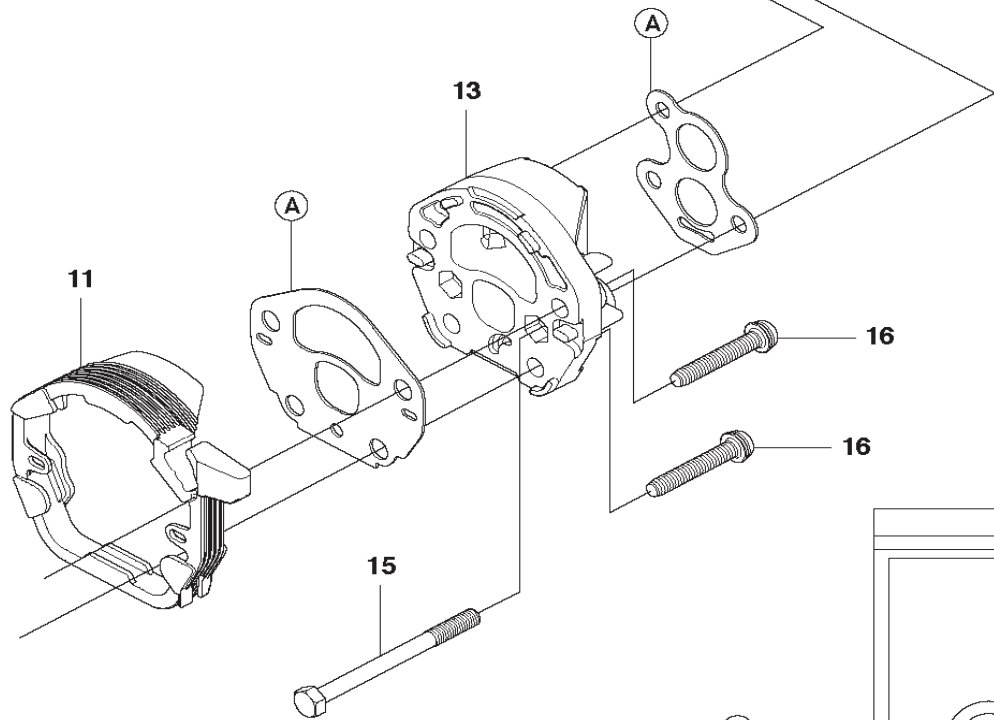

REF.	ART. NR	ARTIKELBESKRIVNING	ANMÄRKNING	KIT
1	581608001	SEAL	SEAL RADIAL BEARING 12 X 36.2 X 3.7	2
3	577830802	SATS	KIT CRANKSHAFT COMPLETE HARDMOUNT BEARING	1
4	585621401	LAGER	BEARING 37MM OD	2

REF.	ART. NR	ARTIKELBESKRIVNING	ANMÄRKNING	KIT
1	587465401	SKIFTNYCKEL	WRENCH CHAINBRAKE RESET	1

REF.	ART. NR	ARTIKELBESKRIVNING	ANMÄRKNING	KIT
1	586936202	FÖRGASARE	CARBURETOR WITH PURGE BULB	1
2	577815201	SPJÄLL	THROTTLE WIRE	1
3	575493401	LUFTFILTER	HOUSING	1
4	545061801	LUFTFILTER	AIR FILTER	1
5	545151801	PLATTA	FILTER PLATE	1
6	530016101	MUTTER	NUT	2
7	545061901	ISOLATOR	ISOLATOR FILTER HOUSING	1
8	545063401	SWITCH.SPRING	SWITCH SPRING	1
9	545061701	SWITCH LEVER	SWITCH LEVER	1
10	545061601	CHOKE KNOB	CHOKE KNOB	1
11	545061501	CARB ADAPTOR SEAL	CARB ADAPTOR SEAL	1
13	577636501	ADAPTOR	ADAPTOR CARBURETOR	1
15	545033701	STUD-CARBURETOR	STUD-CARBURETOR	2
16	545158301	CARB ADAPTOR SCREW	CARB ADAPTOR SCREW	4
17	530016080	SCREW	SCREW	1
18	545074901	TOP STUD-CARBURETOR	TOP STUD-CARBURETOR	1
19	545081892	PACKNINGSSATS	GASKET KIT	1
20	530016349	SCREW	SCREW	1

REF.	ART. NR	ARTIKELBESKRIVNING	ANMÄRKNING	KIT
1	587609701	SATS	KIT CARB REPAIR	1
2	573977601	SATS	CARBURETOR GASKET	1
3	545008030	PURGE	PURGE AND LINE ASSEMBLY	1
4	586936202	FÖRGASARE	CARBURETOR	1

REF.	ART. NR	ARTIKELBESKRIVNING	ANMÄRKNING	KIT
2	530057950	PIN. DOWEL	PIN. DOWEL	1
3	530057913	LÄNK	LINK FRONT	1
4	574780301	SCREW	SCREW M3.63-1.34 X 8MM TORX	1
5	530016415	SPRING COMPRESSION	SPRING COMPRESSION	1
6	530016110	SCREW	SCREW BAR ADJUSTMENT	1
7	530038593	HÅLLARE	RETAINER BAR ADJUSTMENT	1
8	530015826	PENNOR	PIN BAR ADJUSTING	1
10	530015913	PENNOR	PIN BRAKE BAND	1
11	530057923	BROMSBAND	BRAKE BAND	1
12	525743001	KÅPA	COVER CHAIN BRAKE	1
13	545227101	SCREW	SCREW	3
14	530015917	MUTTER	NUT	2
15	545118701	DEKAL	DECAL	1
16	525628901	KEDJEBROMS KPL	CHAIN BRAKE ASSY	1