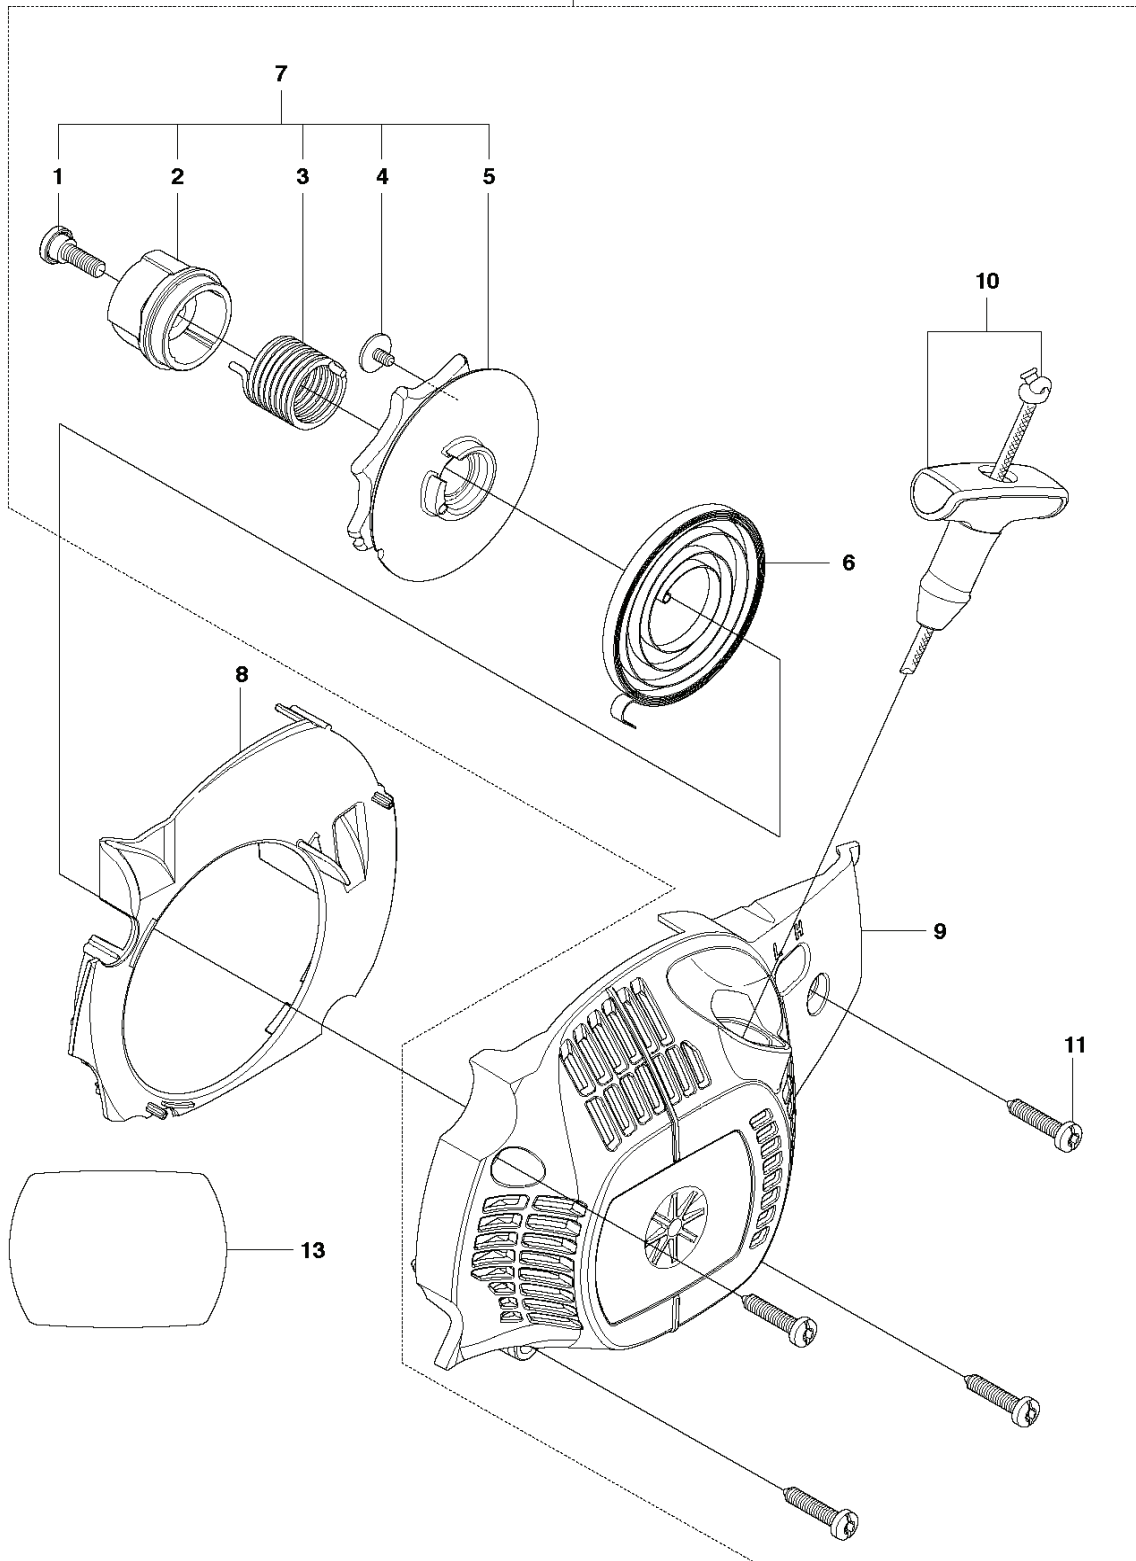

12

REF.	ART. NR	ARTIKELBESKRIVNING	ANMÄRKNING	KIT
1	530021179	SCREW		1
2	530059677	HYLSA		1
3	530021180	FJÄDER		1
4	530016080	SCREW		1
5	545058201	REMSKIVA		1
6	530042095	FJÄDER		1
7	530071966	LINHJUL		1
8	545063801	SKYDD		1
9	545063701	FLÄKTHUS		1
10	545010010	HANDTAG		1
11	530016432	SCREW		4
12	545008024	SATS	FAN HOUSING - EPS STARTER	1
13	594914102	DEKAL	FAN HOUSING	1