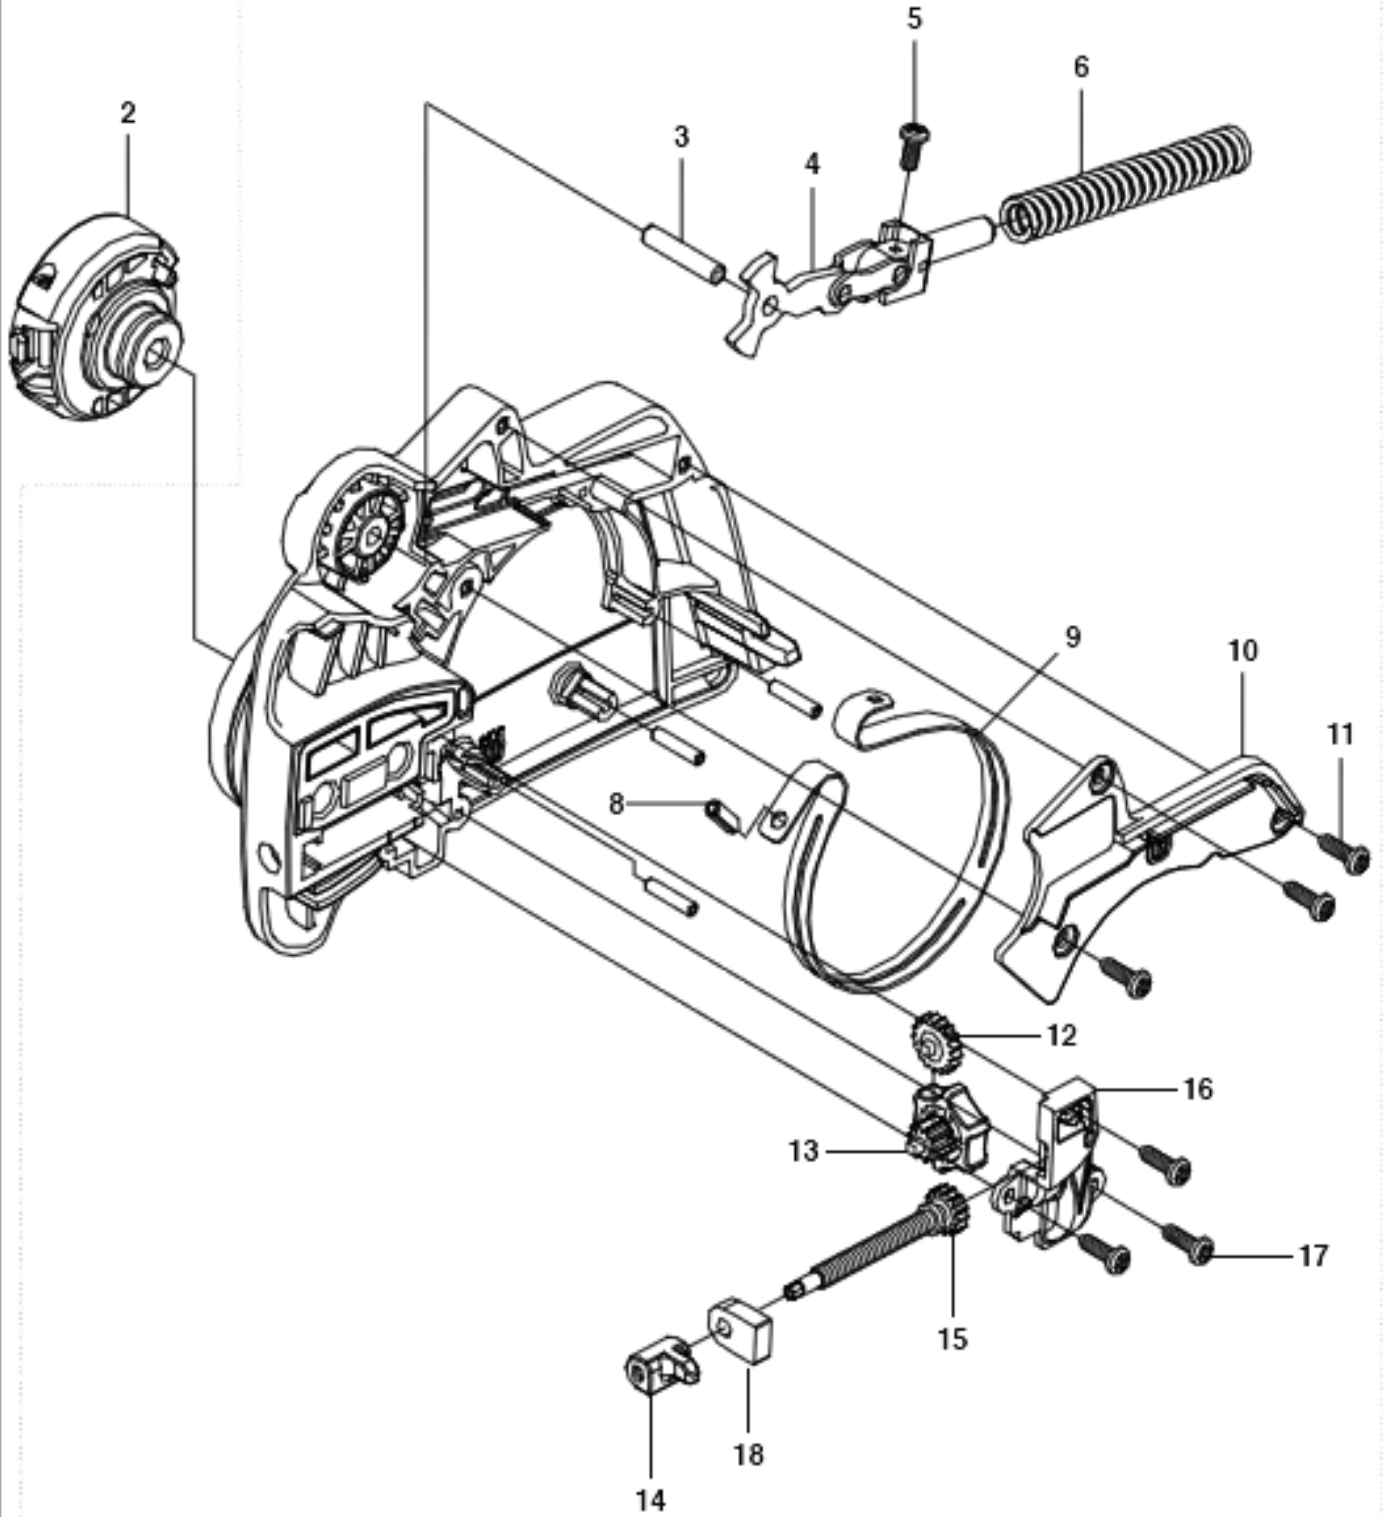

REF.	ART. NR	ARTIKELBESKRIVNING	ANMÄRKNING	KIT
1	587609701	SATS	KIT CARB REPAIR	1
2	573977601	SATS	CARBURETOR GASKET	1
3	545008030	PURGE	PURGE AND LINE ASSEMBLY	1
4	586936202	FÖRGASARE	CARBURETOR	1

REF.	ART. NR	ARTIKELBESKRIVNING	ANMÄRKNING	KIT
2	530057950	PIN. DOWEL	PIN. DOWEL	1
3	530057913	LÄNK	LINK FRONT	1
4	574780301	SCREW	SCREW M3.63-1.34 X 8MM TORX	1
5	530016415	SPRING COMPRESSION	SPRING COMPRESSION	1
6	530016110	SCREW	SCREW BAR ADJUSTMENT	1
7	530038593	HÅLLARE	RETAINER BAR ADJUSTMENT	1
8	530015826	PENNOR	PIN BAR ADJUSTING	1
10	530015913	PENNOR	PIN BRAKE BAND	1
11	530057923	BROMSBAND	BRAKE BAND	1
12	525743001	KÅPA	COVER CHAIN BRAKE	1
13	545227101	SCREW	SCREW	3
14	530015917	MUTTER	NUT	2
15	545118701	DEKAL	DECAL	1
16	525628901	KEDJEBROMS KPL	CHAIN BRAKE ASSY	1

TOOLLESS

19

20

REF.	ART. NR	ARTIKELBESKRIVNING	ANMÄRKNING	KIT
2	579070601	KNOPP		1
3	530057950	PIN. DOWEL		1
4	530057940	ASSY. FRONT LINK		1
5	574780301	SCREW		1
6	530016415	SPRING COMPRESSION		1
8	530015913	PENNOR		1
9	530057923	BROMSBAND		1
10	525743001	KÅPA		1
11	545227101	SCREW		3
12	545060201	VÅXEL		1
13	525884201	WORM GEAR ASSY		1
14	574201701	PENNOR		1
15	545065901	JUSTERSKRUV		1
16	545059201	KÅPA		1
17	545227101	SCREW		3
18	525354301	LAGERHYLSA		1
19	545118601	DEKAL		1
20	525611401	KEDJEBROMS		1

C 120 MARK II, 120E MARK II
CLUTCH AND OIL PUMP

REF.	ART. NR	ARTIKELBESKRIVNING	ANMÄRKNING	KIT
1	530014949	KOPPLING	CLUTCH	1
2	530015611	BRICKA	WASHER	1
3	530047061	KOPPLINGSTRUMMA KPL	CLUTCH DRUM ASSY SPUR 3/8" 6T	1
4	579621501	BRICKA	WASHER THRUST	1
5	525318401	DAMMTÄTNING	DUST SEAL OIL PUMP	1
6	530037820	PUMPDREV	PISTON	1
7	581063901	OLJEPUMP KPL	OIL PUMP ASSY COMPLETE	1
8	545227101	SCREW		1
9	545227501	BLOCK	BLOCK OIL	1
10	530049477	ELBOW	ELBOW	1
11	545069401	SEAL	SEAL	1
12	530056533	NÄT	SCREEN	1