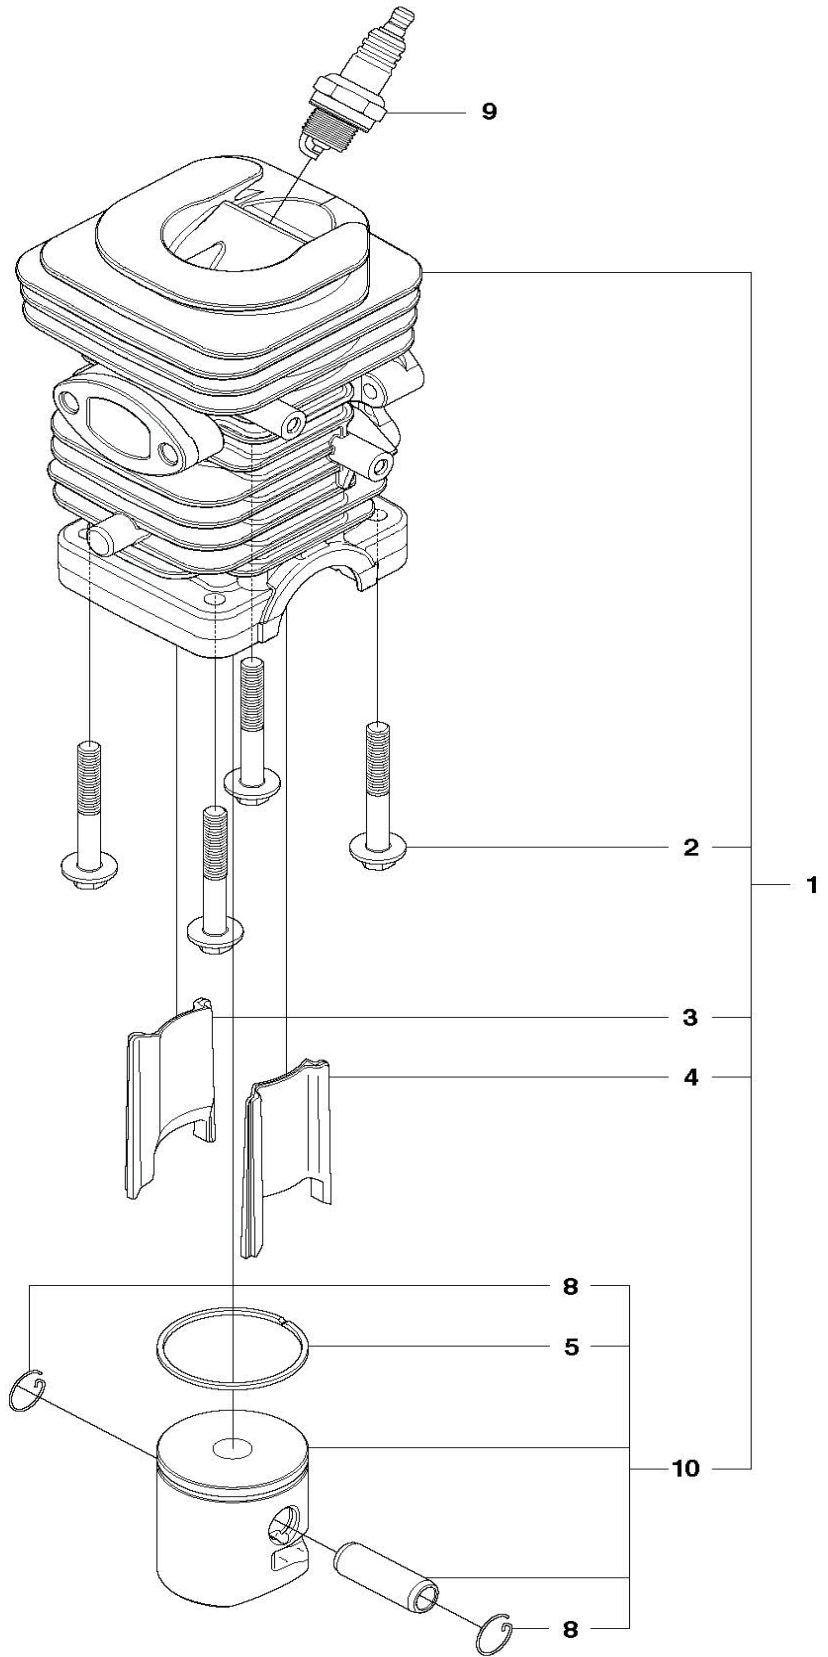

REF.	ART. NR	ARTIKELBESKRIVNING	ANMÄRKNING	KIT
1	577831102	SATS	KIT PISTON AND CYLINDER HARDMOUNT BEARING	1
2	545081501	BULT	BOLT CYLINDER	4
3	574190901	INSATS	INSERT LEFT 38CC CYLINDER	1
4	574190801	INSATS	INSERT RIGHT 38CC CYLINDER	1
5	585040601	KOLVRING	PISTON RING 38CC PISTON RING	1
8	530015697	LOCKING RING	LOCKING RING	2
9	503235108	TÄNDSTIFT	SPARK PLUG M14X1.25 RCJ7Y	1
10	577831302	SATS	KIT PISTON HARDMOUNT BEARING	1