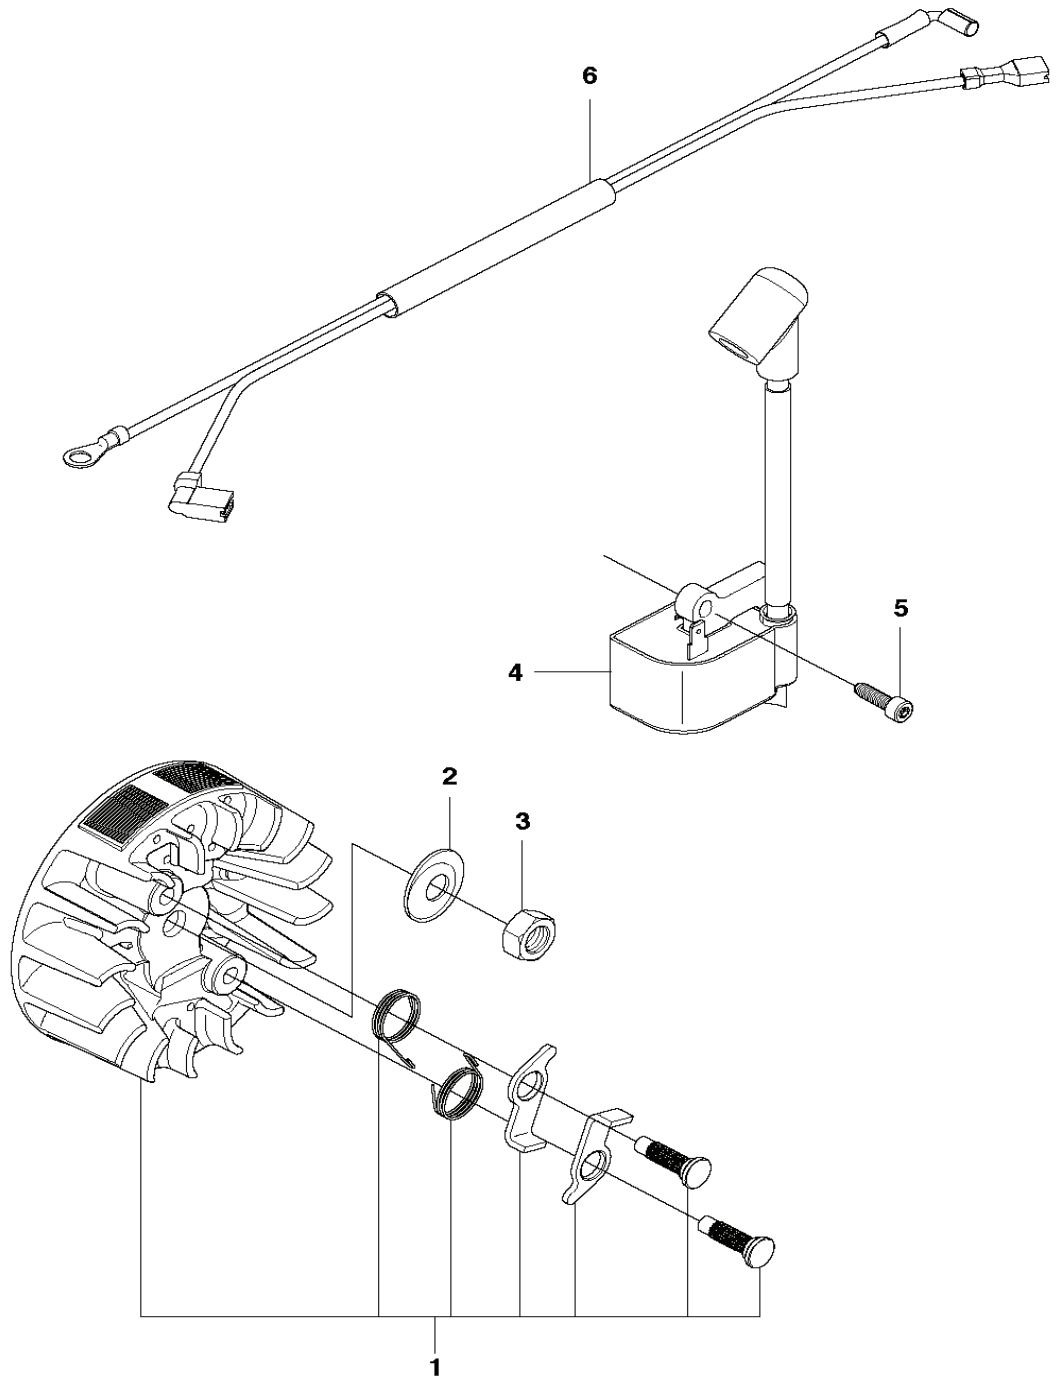

REF.	ART. NR	ARTIKELBESKRIVNING	ANMÄRKNING	KIT
1	575635502	SVÄNGHJUL	FLYWHEEL ASSY	1
2	530015127	BRICKA	WASHER 5/16" RAMP CONICAL	1
3	530016134	MUTTER	NUT HEX M8-1 RH GR8	1
4	575803501	MODUL	MODULE	1
5	545121901	SCREW	SCREW M4-0.7X16MM SEMS T20	2
6	545079901	ASSY- WIRE HARNESS	ASSY- WIRE HARNESS	1