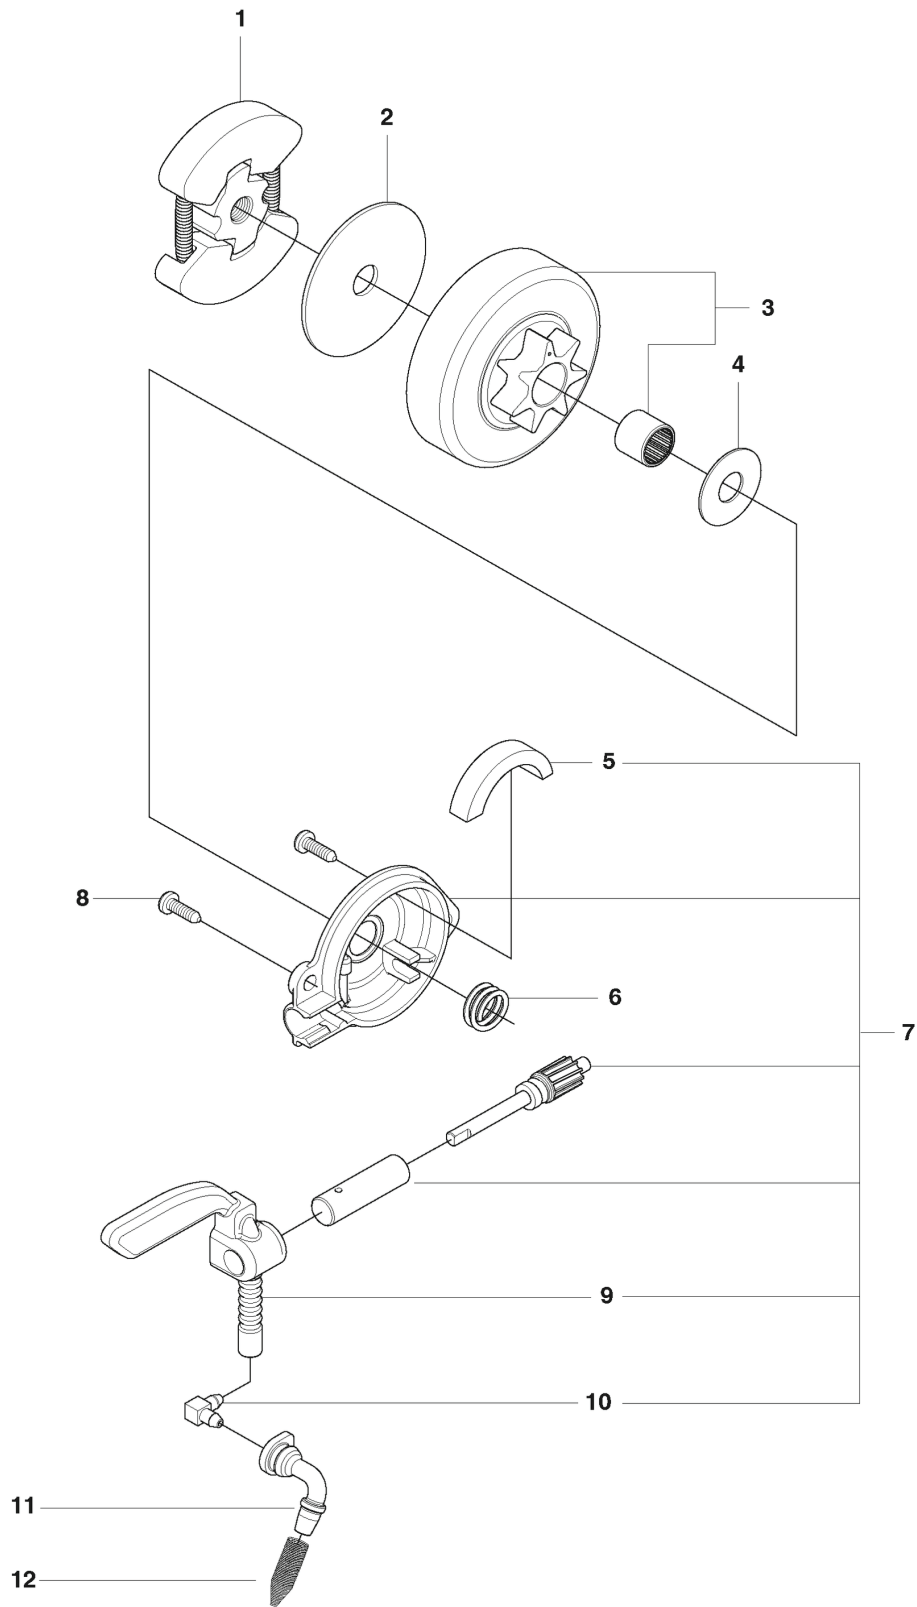

REF.	ART. NR	ARTIKELBESKRIVNING	ANMÄRKNING	KIT
1	587609701	SATS	KIT CARB REPAIR	1
2	573977601	SATS	CARBURETOR GASKET	1
3	545008030	PURGE	PURGE AND LINE ASSEMBLY	1
4	586936202	FÖRGASARE	CARBURETOR	1

REF.	ART. NR	ARTIKELBESKRIVNING	ANMÄRKNING	KIT
2	530057950	PIN. DOWEL	PIN. DOWEL	1
3	530057913	LÄNK	LINK FRONT	1
4	574780301	SCREW	SCREW M3.63-1.34 X 8MM TORX	1
5	530016415	SPRING COMPRESSION	SPRING COMPRESSION	1
6	530016110	SCREW	SCREW BAR ADJUSTMENT	1
7	530038593	HÅLLARE	RETAINER BAR ADJUSTMENT	1
8	530015826	PENNOR	PIN BAR ADJUSTING	1
10	530015913	PENNOR	PIN BRAKE BAND	1
11	530057923	BROMSBAND	BRAKE BAND	1
12	525743001	KÅPA	COVER CHAIN BRAKE	1
13	545227101	SCREW	SCREW	3
14	530015917	MUTTER	NUT	2
15	545118701	DEKAL	DECAL	1
16	525628901	KEDJEBROMS KPL	CHAIN BRAKE ASSY	1

TOOLLESS

19

20

REF.	ART. NR	ARTIKELBESKRIVNING	ANMÄRKNING	KIT
2	579070601	KNOPP		1
3	530057950	PIN. DOWEL		1
4	530057940	ASSY. FRONT LINK		1
5	574780301	SCREW		1
6	530016415	SPRING COMPRESSION		1
8	530015913	PENNOR		1
9	530057923	BROMSBAND		1
10	525743001	KÅPA		1
11	545227101	SCREW		3
12	545060201	VÅXEL		1
13	525884201	WORM GEAR ASSY		1
14	574201701	PENNOR		1
15	545065901	JUSTERSKRUV		1
16	545059201	KÅPA		1
17	545227101	SCREW		3
18	525354301	LAGERHYLSA		1
19	545118601	DEKAL		1
20	525611401	KEDJEBROMS		1

C 120 MARK II, 120E MARK II
CLUTCH AND OIL PUMP

REF.	ART. NR	ARTIKELBESKRIVNING	ANMÄRKNING	KIT
1	530014949	KOPPLING	CLUTCH	1
2	530015611	BRICKA	WASHER	1
3	530047061	KOPPLINGSTRUMMA KPL	CLUTCH DRUM ASSY SPUR 3/8" 6T	1
4	579621501	BRICKA	WASHER THRUST	1
5	525318401	DAMMTÄTNING	DUST SEAL OIL PUMP	1
6	530037820	PUMPDREV	PISTON	1
7	581063901	OLJEPUMP KPL	OIL PUMP ASSY COMPLETE	1
8	545227101	SCREW		1
9	545227501	BLOCK	BLOCK OIL	1
10	530049477	ELBOW	ELBOW	1
11	545069401	SEAL	SEAL	1
12	530056533	NÄT	SCREEN	1