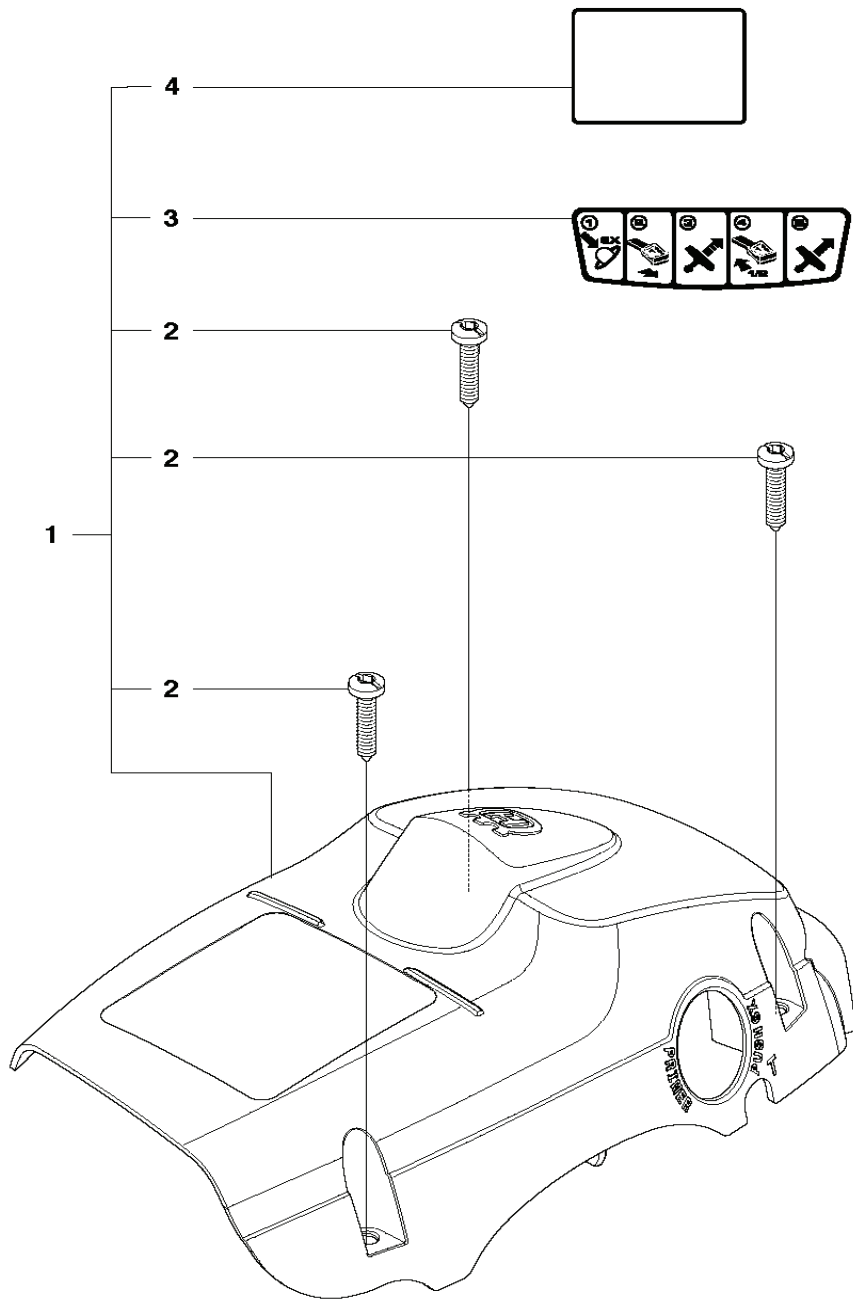

REF.	ART. NR	ARTIKELBESKRIVNING	ANMÄRKNING	KIT
1	587609701	SATS	KIT CARB REPAIR	1
2	573977601	SATS	CARBURETOR GASKET	1
3	545008030	PURGE	PURGE AND LINE ASSEMBLY	1
4	586936202	FÖRGASARE	CARBURETOR	1

REF.	ART. NR	ARTIKELBESKRIVNING	ANMÄRKNING	KIT
2	530057950	PIN. DOWEL	PIN. DOWEL	1
3	530057913	LÄNK	LINK FRONT	1
4	574780301	SCREW	SCREW M3.63-1.34 X 8MM TORX	1
5	530016415	SPRING COMPRESSION	SPRING COMPRESSION	1
6	530016110	SCREW	SCREW BAR ADJUSTMENT	1
7	530038593	HÅLLARE	RETAINER BAR ADJUSTMENT	1
8	530015826	PENNOR	PIN BAR ADJUSTING	1
10	530015913	PENNOR	PIN BRAKE BAND	1
11	530057923	BROMSBAND	BRAKE BAND	1
12	525743001	KÅPA	COVER CHAIN BRAKE	1
13	545227101	SCREW	SCREW	3
14	530015917	MUTTER	NUT	2
15	545118701	DEKAL	DECAL	1
16	525628901	KEDJEBROMS KPL	CHAIN BRAKE ASSY	1

TOOLLESS

19

20

REF.	ART. NR	ARTIKELBESKRIVNING	ANMÄRKNING	KIT
2	579070601	KNOPP		1
3	530057950	PIN. DOWEL		1
4	530057940	ASSY. FRONT LINK		1
5	574780301	SCREW		1
6	530016415	SPRING COMPRESSION		1
8	530015913	PENNOR		1
9	530057923	BROMSBAND		1
10	525743001	KÅPA		1
11	545227101	SCREW		3
12	545060201	VÅXEL		1
13	525884201	WORM GEAR ASSY		1
14	574201701	PENNOR		1
15	545065901	JUSTERSKRUV		1
16	545059201	KÅPA		1
17	545227101	SCREW		3
18	525354301	LAGERHYLSA		1
19	545118601	DEKAL		1
20	525611401	KEDJEBROMS		1

C 120 MARK II, 120E MARK II
CLUTCH AND OIL PUMP

REF.	ART. NR	ARTIKELBESKRIVNING	ANMÄRKNING	KIT
1	530014949	KOPPLING	CLUTCH	1
2	530015611	BRICKA	WASHER	1
3	530047061	KOPPLINGSTRUMMA KPL	CLUTCH DRUM ASSY SPUR 3/8" 6T	1
4	579621501	BRICKA	WASHER THRUST	1
5	525318401	DAMMTÄTNING	DUST SEAL OIL PUMP	1
6	530037820	PUMPDREV	PISTON	1
7	581063901	OLJEPUMP KPL	OIL PUMP ASSY COMPLETE	1
8	545227101	SCREW		1
9	545227501	BLOCK	BLOCK OIL	1
10	530049477	ELBOW	ELBOW	1
11	545069401	SEAL	SEAL	1
12	530056533	NÄT	SCREEN	1