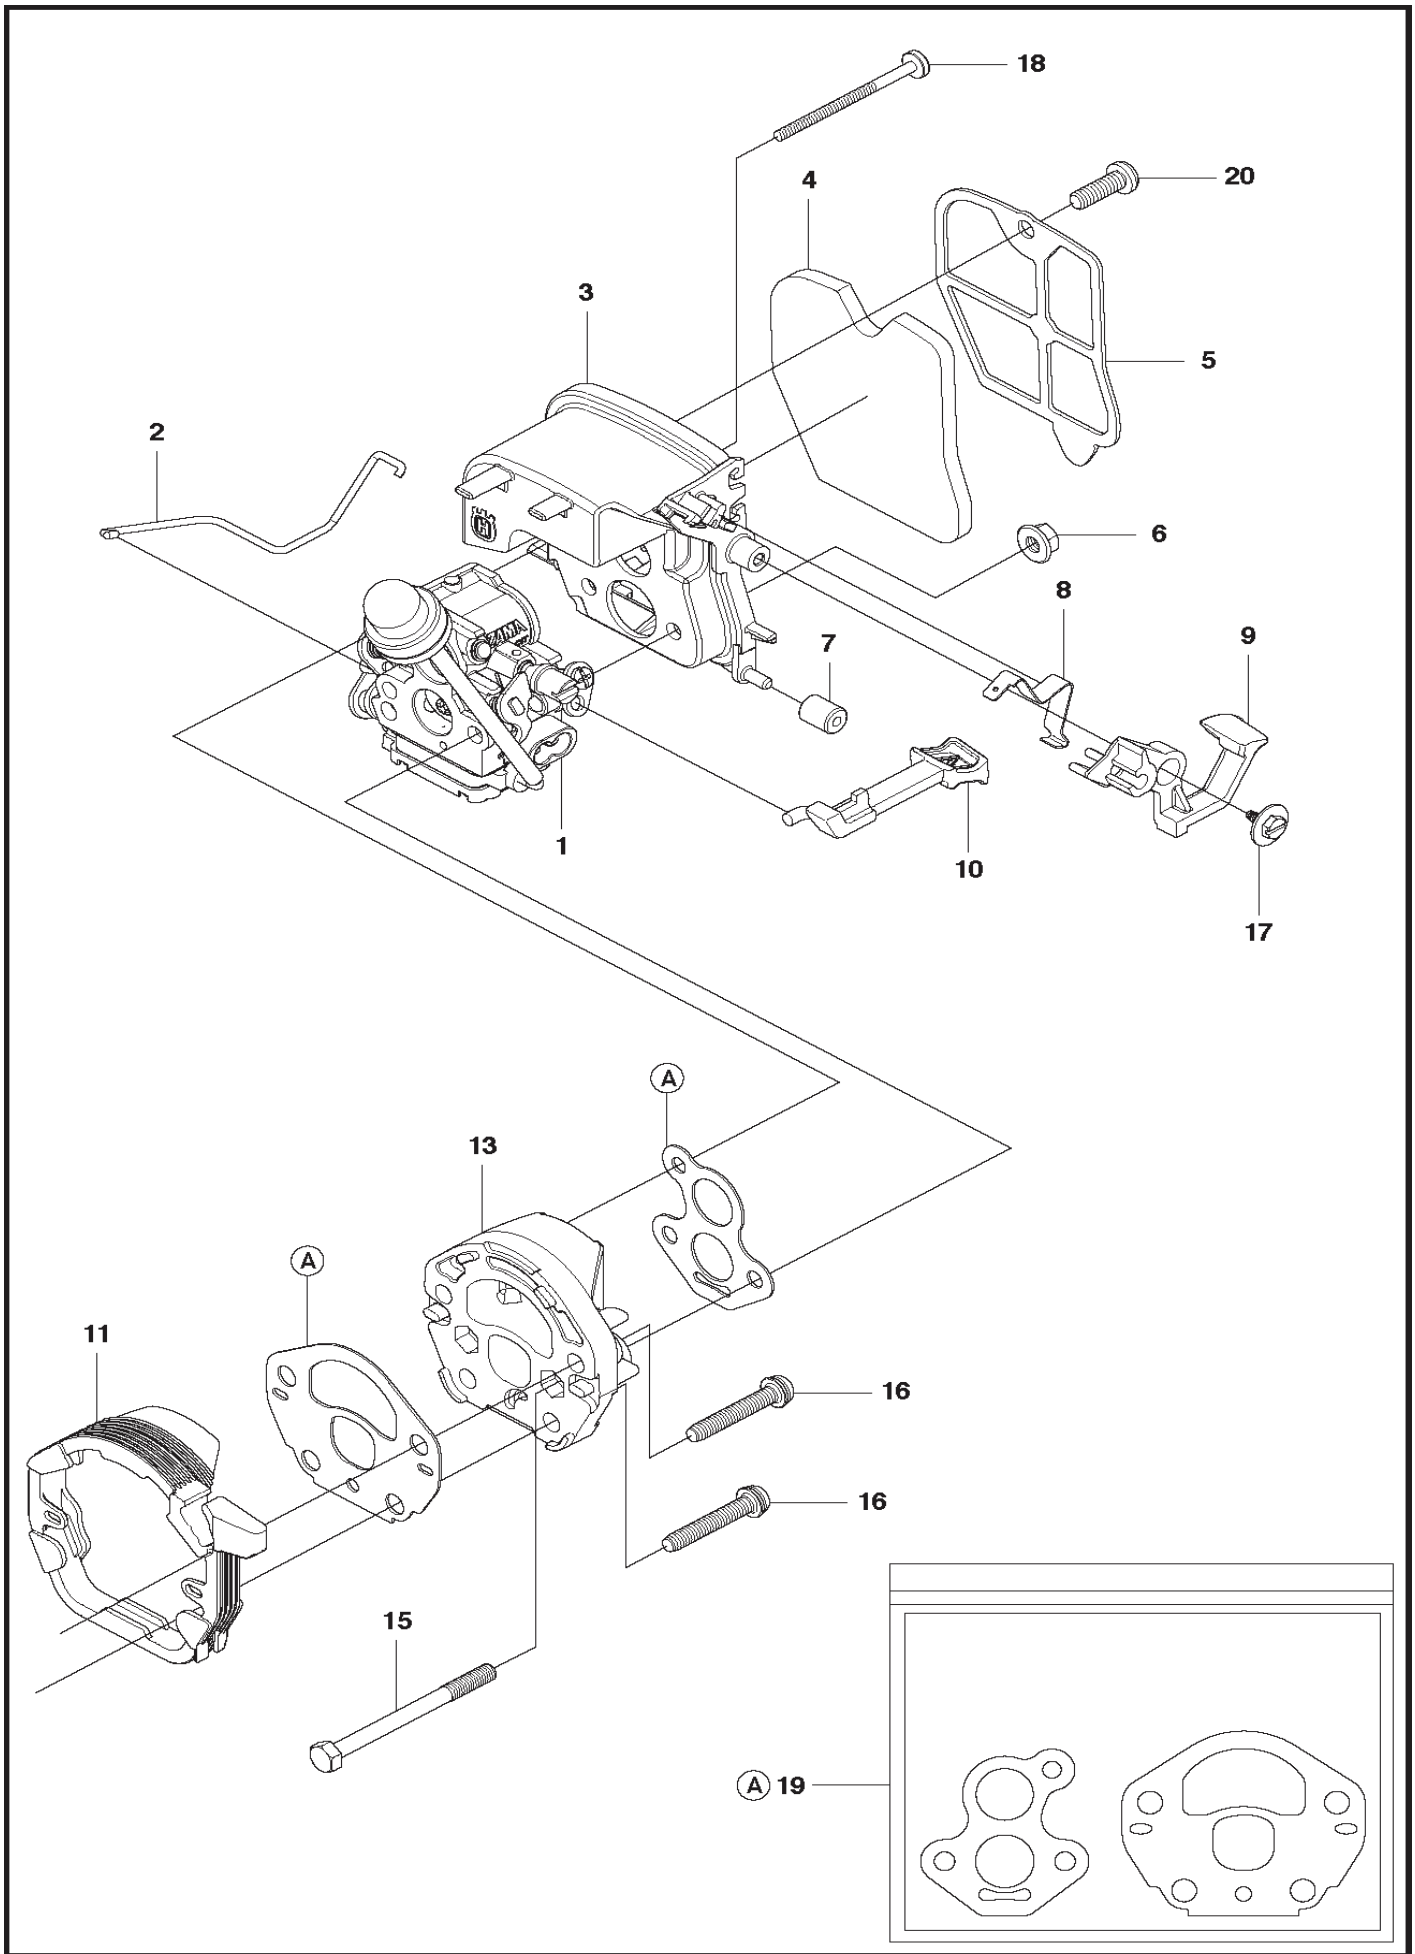

RESERVDELSKATALOG
: HUSQVARNA 120E MARK II

Reservdelslista

RESERVDELSLISTA

12

REF.	ART. NR	ARTIKELBESKRIVNING	ANMÄRKNING	KIT
1	530021179	SCREW		1
2	530059677	HYLSA		1
3	530021180	FJÄDER		1
4	530016080	SCREW		1
5	545058201	REMSKIVA		1
6	530042095	FJÄDER		1
7	530071966	LINHJUL		1
8	545063801	SKYDD		1
9	545063701	FLÄKTHUS		1
10	545010010	HANDTAG		1
11	530016432	SCREW		4
12	545008024	SATS	FAN HOUSING - EPS STARTER	1
13	594914102	DEKAL	FAN HOUSING	1

REF.	ART. NR	ARTIKELBESKRIVNING	ANMÄRKNING	KIT
1	581608001	SEAL	SEAL RADIAL BEARING 12 X 36.2 X 3.7	2
3	577830802	SATS	KIT CRANKSHAFT COMPLETE HARDMOUNT BEARING	1
4	585621401	LAGER	BEARING 37MM OD	2

REF.	ART. NR	ARTIKELBESKRIVNING	ANMÄRKNING	KIT
1	587465401	SKIFTNYCKEL	WRENCH CHAINBRAKE RESET	1

REF.	ART. NR	ARTIKELBESKRIVNING	ANMÄRKNING	KIT
1	587609701	SATS	KIT CARB REPAIR	1
2	573977601	SATS	CARBURETOR GASKET	1
3	545008030	PURGE	PURGE AND LINE ASSEMBLY	1
4	586936202	FÖRGASARE	CARBURETOR	1

REF.	ART. NR	ARTIKELBESKRIVNING	ANMÄRKNING	KIT
2	530057950	PIN. DOWEL	PIN. DOWEL	1
3	530057913	LÄNK	LINK FRONT	1
4	574780301	SCREW	SCREW M3.63-1.34 X 8MM TORX	1
5	530016415	SPRING COMPRESSION	SPRING COMPRESSION	1
6	530016110	SCREW	SCREW BAR ADJUSTMENT	1
7	530038593	HÅLLARE	RETAINER BAR ADJUSTMENT	1
8	530015826	PENNOR	PIN BAR ADJUSTING	1
10	530015913	PENNOR	PIN BRAKE BAND	1
11	530057923	BROMSBAND	BRAKE BAND	1
12	525743001	KÅPA	COVER CHAIN BRAKE	1
13	545227101	SCREW	SCREW	3
14	530015917	MUTTER	NUT	2
15	545118701	DEKAL	DECAL	1
16	525628901	KEDJEBROMS KPL	CHAIN BRAKE ASSY	1