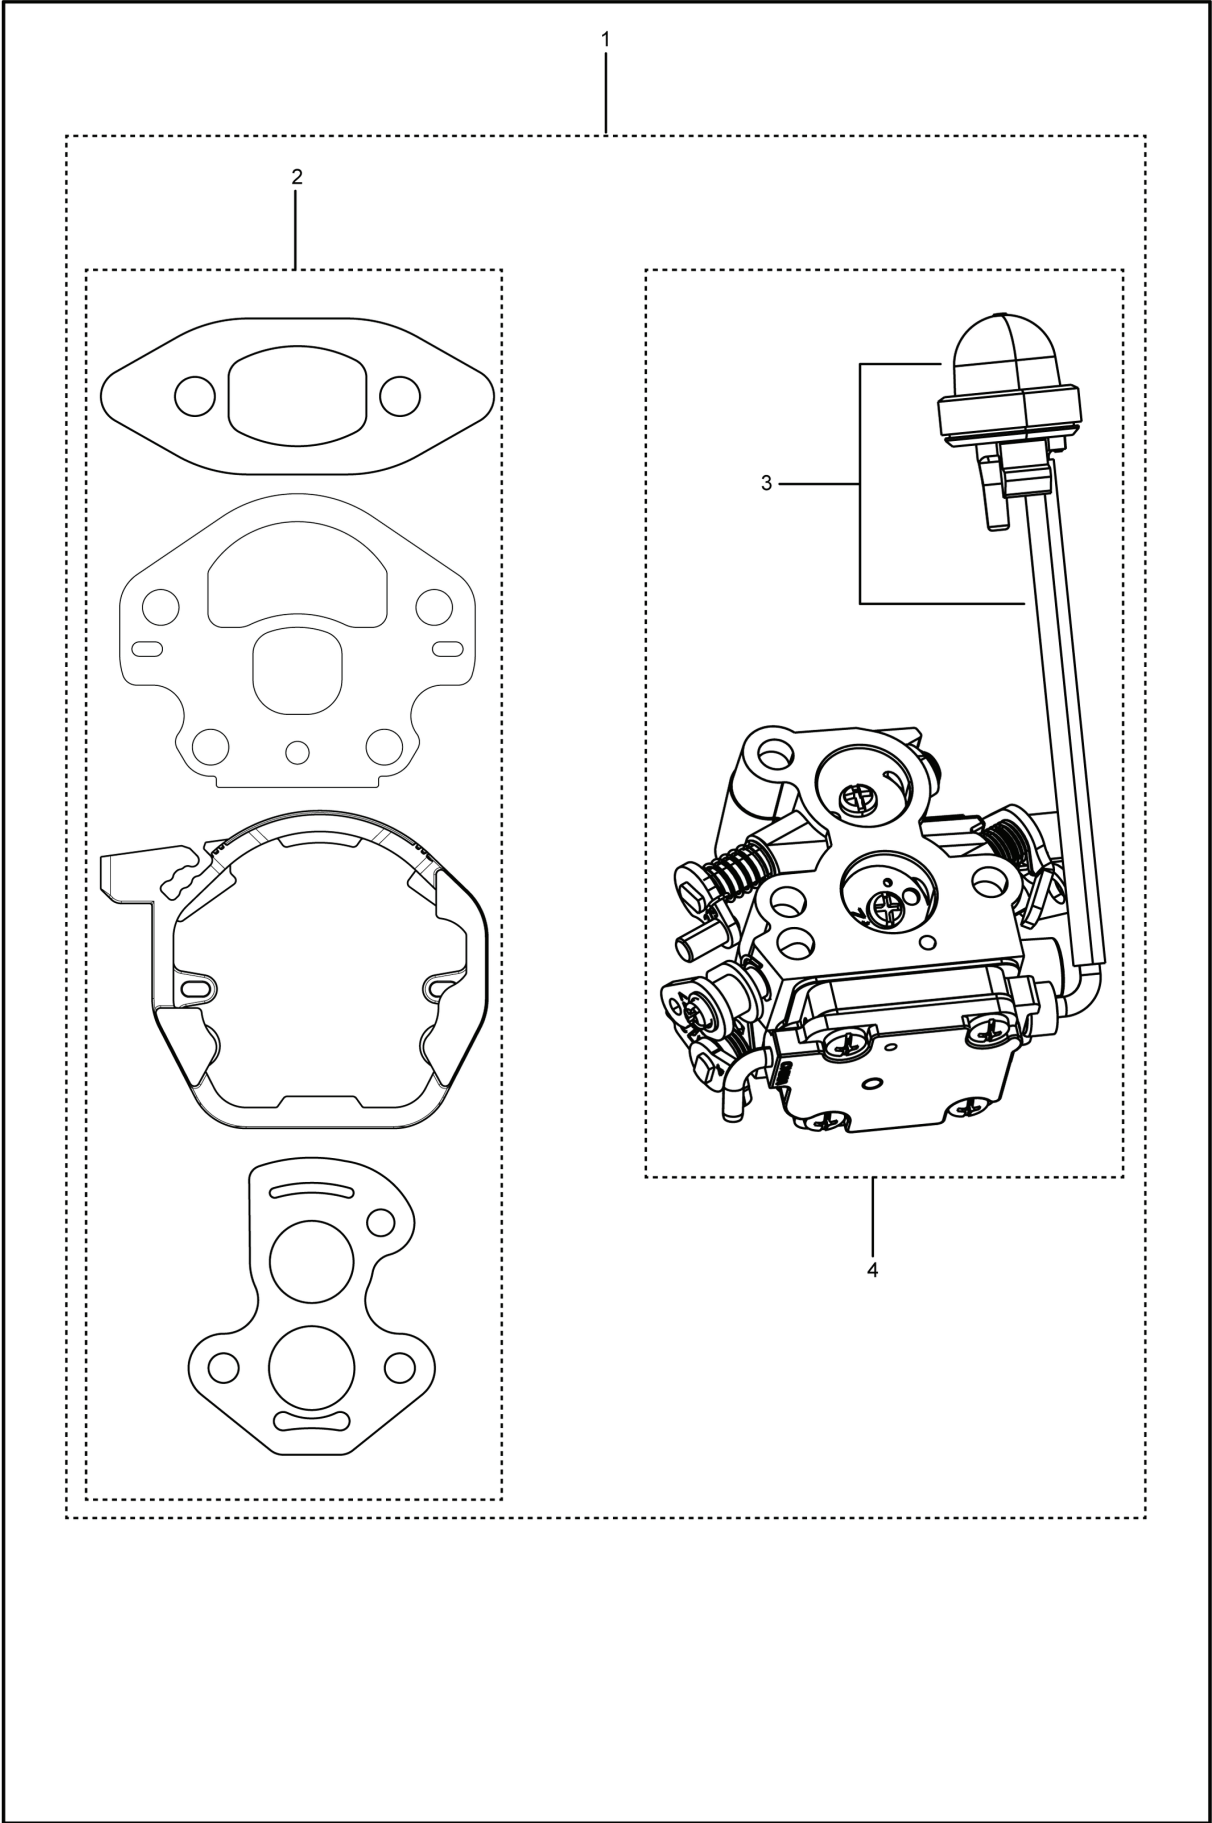

RESERVDELSKATALOG
: HUSQVARNA 120E MARK II

Reservdelslista

RESERVDELSLISTA

12

REF.	ART. NR	ARTIKELBESKRIVNING	ANMÄRKNING	KIT
1	530021179	SCREW		1
2	530059677	HYLSA		1
3	530021180	FJÄDER		1
4	530016080	SCREW		1
5	545058201	REMSKIVA		1
6	530042095	FJÄDER		1
7	530071966	LINHJUL		1
8	545063801	SKYDD		1
9	545063701	FLÄKTHUS		1
10	545010010	HANDTAG		1
11	530016432	SCREW		4
12	545008024	SATS	FAN HOUSING - EPS STARTER	1
13	594914102	DEKAL	FAN HOUSING	1

REF.	ART. NR	ARTIKELBESKRIVNING	ANMÄRKNING	KIT
1	581608001	SEAL	SEAL RADIAL BEARING 12 X 36.2 X 3.7	2
3	577830802	SATS	KIT CRANKSHAFT COMPLETE HARDMOUNT BEARING	1
4	585621401	LAGER	BEARING 37MM OD	2

REF.	ART. NR	ARTIKELBESKRIVNING	ANMÄRKNING	KIT
1	587465401	SKIFTNYCKEL	WRENCH CHAINBRAKE RESET	1

REF.	ART. NR	ARTIKELBESKRIVNING	ANMÄRKNING	KIT
1	587609701	SATS	KIT CARB REPAIR	1
2	573977601	SATS	CARBURETOR GASKET	1
3	545008030	PURGE	PURGE AND LINE ASSEMBLY	1
4	586936202	FÖRGASARE	CARBURETOR	1

REF.	ART. NR	ARTIKELBESKRIVNING	ANMÄRKNING	KIT
2	530057950	PIN. DOWEL	PIN. DOWEL	1
3	530057913	LÄNK	LINK FRONT	1
4	574780301	SCREW	SCREW M3.63-1.34 X 8MM TORX	1
5	530016415	SPRING COMPRESSION	SPRING COMPRESSION	1
6	530016110	SCREW	SCREW BAR ADJUSTMENT	1
7	530038593	HÅLLARE	RETAINER BAR ADJUSTMENT	1
8	530015826	PENNOR	PIN BAR ADJUSTING	1
10	530015913	PENNOR	PIN BRAKE BAND	1
11	530057923	BROMSBAND	BRAKE BAND	1
12	525743001	KÅPA	COVER CHAIN BRAKE	1
13	545227101	SCREW	SCREW	3
14	530015917	MUTTER	NUT	2
15	545118701	DEKAL	DECAL	1
16	525628901	KEDJEBROMS KPL	CHAIN BRAKE ASSY	1