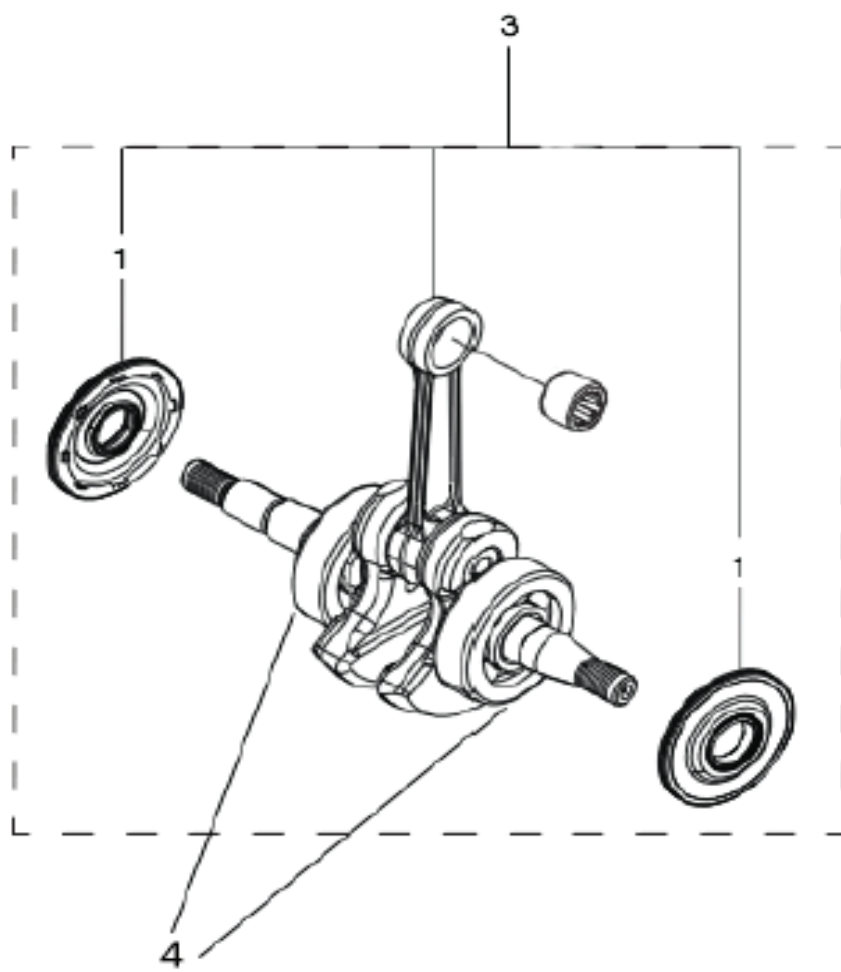

RESERVDELSKATALOG
: HUSQVARNA 120E MARK II

Reservdelslista

RESERVDELSLISTA

12

REF.	ART. NR	ARTIKELBESKRIVNING	ANMÄRKNING	KIT
1	530021179	SCREW		1
2	530059677	HYLSA		1
3	530021180	FJÄDER		1
4	530016080	SCREW		1
5	545058201	REMSKIVA		1
6	530042095	FJÄDER		1
7	530071966	LINHJUL		1
8	545063801	SKYDD		1
9	545063701	FLÄKTHUS		1
10	545010010	HANDTAG		1
11	530016432	SCREW		4
12	545008024	SATS	FAN HOUSING - EPS STARTER	1
13	594914102	DEKAL	FAN HOUSING	1

REF.	ART. NR	ARTIKELBESKRIVNING	ANMÄRKNING	KIT
1	581608001	SEAL	SEAL RADIAL BEARING 12 X 36.2 X 3.7	2
3	577830802	SATS	KIT CRANKSHAFT COMPLETE HARDMOUNT BEARING	1
4	585621401	LAGER	BEARING 37MM OD	2

REF.	ART. NR	ARTIKELBESKRIVNING	ANMÄRKNING	KIT
1	587465401	SKIFTNYCKEL	WRENCH CHAINBRAKE RESET	1

REF.	ART. NR	ARTIKELBESKRIVNING	ANMÄRKNING	KIT
1	587609701	SATS	KIT CARB REPAIR	1
2	573977601	SATS	CARBURETOR GASKET	1
3	545008030	PURGE	PURGE AND LINE ASSEMBLY	1
4	586936202	FÖRGASARE	CARBURETOR	1

REF.	ART. NR	ARTIKELBESKRIVNING	ANMÄRKNING	KIT
2	530057950	PIN. DOWEL	PIN. DOWEL	1
3	530057913	LÄNK	LINK FRONT	1
4	574780301	SCREW	SCREW M3.63-1.34 X 8MM TORX	1
5	530016415	SPRING COMPRESSION	SPRING COMPRESSION	1
6	530016110	SCREW	SCREW BAR ADJUSTMENT	1
7	530038593	HÅLLARE	RETAINER BAR ADJUSTMENT	1
8	530015826	PENNOR	PIN BAR ADJUSTING	1
10	530015913	PENNOR	PIN BRAKE BAND	1
11	530057923	BROMSBAND	BRAKE BAND	1
12	525743001	KÅPA	COVER CHAIN BRAKE	1
13	545227101	SCREW	SCREW	3
14	530015917	MUTTER	NUT	2
15	545118701	DEKAL	DECAL	1
16	525628901	KEDJEBROMS KPL	CHAIN BRAKE ASSY	1